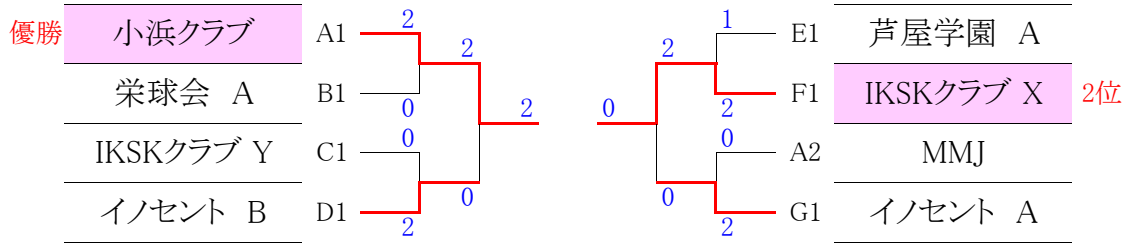

男子1部決勝トーナメント