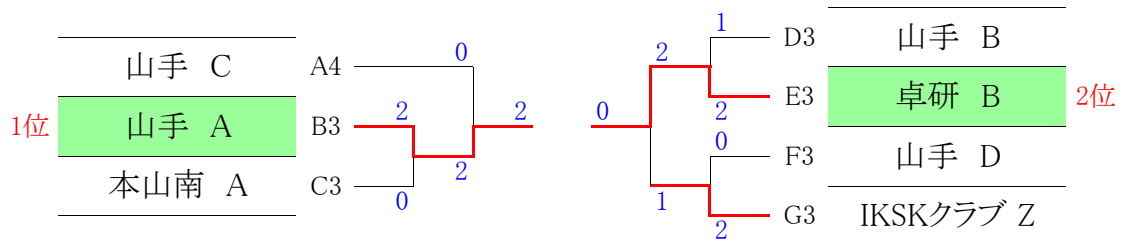

男子3部決勝トーナメント