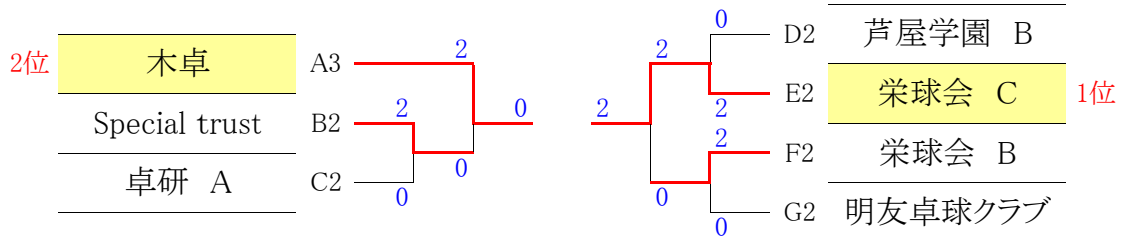

男子2部決勝トーナメント